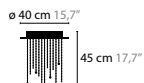

ICE FALL

DESIGN BY COEN MUNSTERS

14030 > 14032 C3

14035 > 14037 C5

14050 > 14052 C6

14060 > 14062 C14

14070 > 14072 C20

14080 > 14082 C28